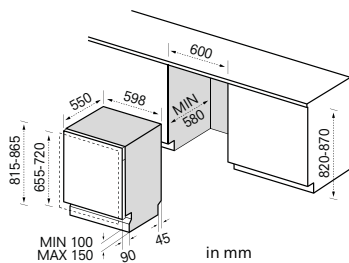

Allgemein

Marke	Midea
Modell	MDWEB1303MS-W
EAN	4048164116799
Produkt	Geschirrspüler
Produktkategorie	vollintegrierbar
Produktserien	Serie 4
Bauart	vollintegriert

Design

Farbe	Inox
Farbe Bedienblende	Silver

Leistung & Technik

Energieeffizienzklasse [A-G]	D
Maßgedecke	13
Motor	Universal
Filter	3 Fach ABT
Wasserhärte einstellbar	elektronisch

Bedienung & Anzeige

Bedienung	Knopfbedienung
Statusanzeige	LED
Digitale Anzeige Klarspüler & Salz	•/•
Startzeitvorwahl [Stunden]	0-24 h
Optische Boden-Funktionsanzeige	•

Innenraum & Zubehör

Innenraum Material	Edelstahl
Spülarms	2
Körbe	2
Höhenverstellbarer Oberkorb	•
Klappbare Tassenhalter	•
Klappbare Tellerhalter unten	•
Besteckschublade	•
Besteck-Ablage	-
Besteckkorb	•

Funktionen

Ion Dishfresh	•
Auto Open	•
Innenraum-Beleuchtung	-
Halbe Beladung	-
Dual Zone Wash	•
Power wash	•

Programme

Anzahl Programme	9
App Programme (Smart Control)	Glas/Hygiene/ Nacht Programm
Intensiv	•
Universal	•
Eco	•
Auto	•
90 Minuten	•
Vorspülen	•
schnell	•

Sicherheit & Reinigung

Wasserschutz	Vollwasserschutz

Verbrauch & Umwelt

Energieeffizienzklasse [A-G]	D
Energieverbrauch pro 100 Zyklen [kWh]	85
Energieverbrauch pro Zyklus [kWh]	0.849
Wasserverbrauch pro Zyklus [Liter]	10,0
Programmdauer [min]	198
Schalleistungspegel [dB(A)]	47

Anschlusswerte

Anschlusswert [W]	2100
Spannung [V]	220-240
Frequenz [Hz]	50

Abmessungen & Gewicht

Gewicht netto/brutto [kg]	32,4/39,4
Abmessungen Gerät (H x B x T) [mm]	815x598x550
Abmessungen Verpackung (H x B x T) [mm]	890x645x645