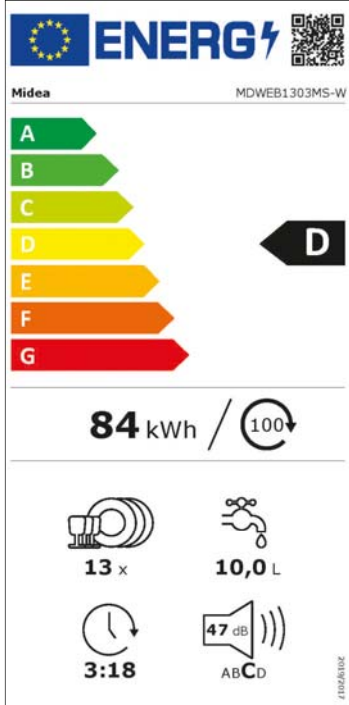

Geschirrspüler vollintegrierbar, 60 cm breit, Energieeffizienzklasse D*, 13 Maßgedecke, leicht verstellbarer oberer Korb, Aquastopp, Startzeitvorwahl

13 Maßgedecke

Automatische Türöffnung

Leise

Startzeitvorwahl

Ion Dishfresh

So riecht Ihr Geschirr wirklich sauber

Die Ion Dishfresh-Technologie nutzt die Kraft des Luftions, einer Substanz die normalerweise in der Natur zu finden ist. Das hält die Luft frisch und tötet 99,8 % der Bakterien.

Optische Funktionsanzeige

Brillante Sicht, mehr Komfort

Die Blaue Kontrollleuchte auf der rechten Seite die Geschirrspülmaschine informiert Sie mit einem Blick über den laufenden Status.

*Dieses Modell weist folgendes Effizienzklassenspektrum auf: A (höchste Effizienz) bis G (geringste Effizienz)

Leistung & Technik

Energieeffizienzklasse [A-G]	D
Maßgedecke	13
Motor	Universal
Filter	3 Fach ABT
Wasserhärte einstellbar	elektronisch

Bedienung & Anzeige

Bedienung	Knopfbedienung
Statusanzeige	LED
Digitale Anzeige Klarspüler & Salz	•/•
Startzeitvorwahl [Stunden]	0-24 h
Optische Boden-Funktionsanzeige	•