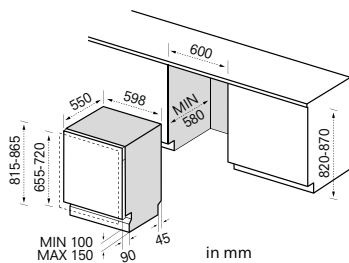

Allgemein

Marke	Midea
Modell	MDWPB1303LS-W
EAN	4048164116942
Produkt	Geschirrspüler
Produktkategorie	vollintegrierbar
Produktserien	Serie 2
Bauart	vollintegriert

Design

Farbe	Inox
Farbe Bedienblende	Silber

Leistung & Technik

Energieeffizienzklasse [A-G]	D
Maßgedecke	13
Motor	Universal
Filter	3 Fach
Wasserhärte einstellbar	elektronisch

Bedienung & Anzeige

Bedienung	Knopfbedienung
Statusanzeige	Digital light
Digitale Anzeige Klarspüler & Salz	•/•
Startzeitvorwahl [Stunden]	3/6/9/12 h

Innenraum & Zubehör

Innenraum Material	Edelstahl / Plastic base
Spülarms	2
Körbe	2
Höhenverstellbarer Oberkorb	•
Klappbare Tassenhalter	•
Klappbare Tellerhalter unten	•
Besteckkorb	•

Funktionen

Extra Trocken	•
Auto Open	•
Innenraum-Beleuchtung	-
Halbe Beladung	•
Dual Zone Wash	-
Power wash	-

Programme

Anzahl Programme	8
App Programme (Smart Control)	Glas/Hygiene/Nacht Programm/Self-clean
Intensiv Care	•
Universal	-
Eco	•
Auto	-
90 Minuten	•
Vorspülen	•
schnell	•

Sicherheit & Reinigung

Wasserschutz	Vollwasserschutz

Verbrauch & Umwelt

Energieeffizienzklasse [A-G]	D
Energieverbrauch pro 100 Zyklen [kWh]	85
Energieverbrauch pro Zyklus [kWh]	0.849
Wasserverbrauch pro Zyklus [Liter]	11,0
Programmdauer [min]	198
Schallleistungspegel [dB(A)]	47

Anschlusswerte

Anschlusswert [W]	2100
Spannung [V]	220-240
Frequenz [Hz]	50

Abmessungen & Gewicht

Gewicht netto/brutto [kg]	32,4/39,4
Abmessungen Gerät (H x B x T) [mm]	815x598x550
Abmessungen Verpackung (H x B x T) [mm]	890x645x645