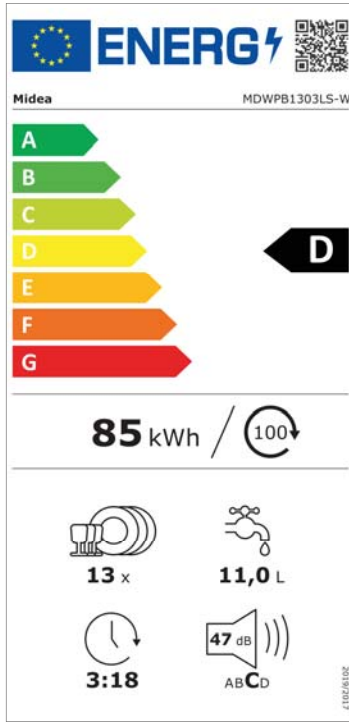

Allgemein

Marke	Midea
Modell	MDWPB1303LS-W
EAN	4048164116942
Produkt	Geschirrspüler
Produktkategorie	vollintegrierbar
Produktserien	Serie 2
Bauart	vollintegriert

Design

Farbe	Inox
Farbe Bedienblende	Silber

Leistung & Technik

Energieeffizienzklasse [A-G]	D
Maßgedecke	13
Motor	Universal
Filter	3 Fach
Wasserhärte einstellbar	elektronisch

Bedienung & Anzeige

Bedienung	Knopfbedienung
Statusanzeige	Digital light
Digitale Anzeige Klarspüler & Salz	•/•
Startzeitvorwahl [Stunden]	3/6/9/12 h

Innenraum & Zubehör

Innenraum Material	Edelstahl / Plastic base
Spülarms	2
Körbe	2
Höhenverstellbarer Oberkorb	•
Klappbare Tassenhalter	•
Klappbare Tellerhalter unten	•
Besteckkorb	•

Funktionen

Extra Trocken	•
Auto Open	•
Innenraum-Beleuchtung	-
Halbe Beladung	•
Dual Zone Wash	-
Power wash	-

Programme

Anzahl Programme	8
App Programme (Smart Control)	Glas/Hygiene/Nacht Programm/Self-clean
Intensiv Care	•
Universal	-
Eco	•
Auto	-
90 Minuten	•
Vorspülen	•
schnell	•

Sicherheit & Reinigung

Wasserschutz	Vollwasserschutz

Verbrauch & Umwelt

Energieeffizienzklasse [A-G]	D
Energieverbrauch pro 100 Zyklen [kWh]	85
Energieverbrauch pro Zyklus [kWh]	0.849
Wasserverbrauch pro Zyklus [Liter]	11,0
Programmdauer [min]	198
Schallleistungspegel [dB(A)]	47

Anschlusswerte

Anschlusswert [W]	2100
Spannung [V]	220-240
Frequenz [Hz]	50

Abmessungen & Gewicht

Gewicht netto/brutto [kg]	32,4/39,4
Abmessungen Gerät (H x B x T) [mm]	815x598x550
Abmessungen Verpackung (H x B x T) [mm]	890x645x645