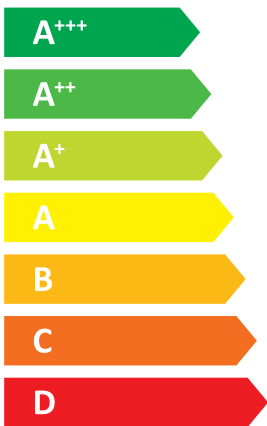

ENERG

енергия · ενεργεια

MHC-V14WD2N7- B

Midea

55 °C

35 °C

- dB

57 dB

■ 13
■ **13**
■ 14
kW

■ 14
■ **14**
■ 13
kW