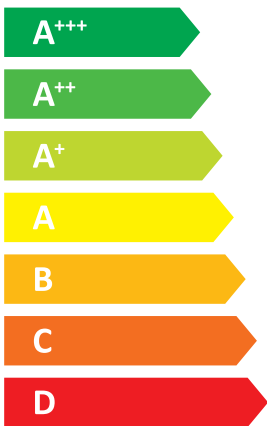

ENERG

енергия · ενεργεια

MHC-V14WD2RN

Midea

7-B

55 °C

35 °C

- dB

57 dB

■ 13
■ **13**
■ 14
kW

■ 14
■ **14**
■ 13
kW