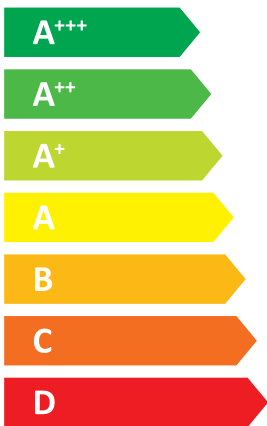

- dB

54 dB

■ 12	■ 12
■ 12	■ 12
■ 12	■ 12
kW	kW