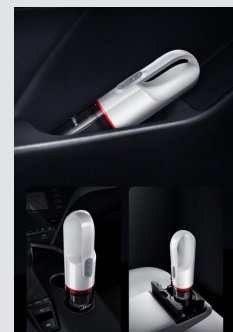

-  LED-Indikator
-  Li-Ion Akku
-  2-in-1 Düse
-  Einfache Aufbewahrung
-  kabellos
-  Zyklon
-  vielseitige Anwendung
-  Waschbarer HEPA-Filter

Starke Saugkraft

Dank der starken Saugkraft kann Schmutz und Staub mühelos entfernt werden. Die multifunktionale Bürste ermöglicht einen effizienten Einsatz und garantiert, dass jede kleinste Ecke staubfrei wird

Lange Laufzeit

Trotz der kleinen Größe hat der H3 eine lange Laufzeit von 10-12 Minuten und kann per mitgeliefertem USB-Kabel aufgeladen werden.

Kompaktes Design

Dank des einzigartigen Designs in kompakter Größe kann der Mini-Staubsauger ideal im Auto verstaut werden und bei Bedarf sofort eingesetzt werden.