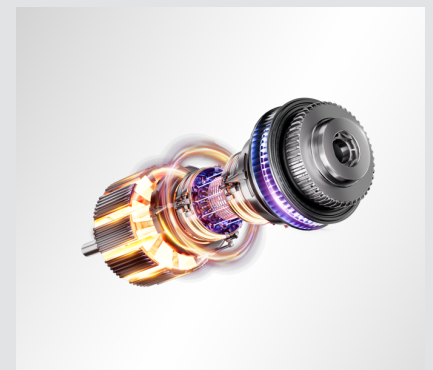

## P8 Plus

40 48164 11893 9

Leistungsstarker Akku-Staubsauger mit 130AW Saugleistung kombiniert mit einer automatischen Absaugstation für effektives Saugen, das Böden gründlich reinigt, und bequemes Entleeren, das Schmutz und Staub aus der Luft - und von Ihren Händen - fernhält. Er verfügt über einen 350-W-BLDC-Motor, eine Anti-Verwicklungs-Technologie, vielseitiges Zubehör, eine Laufzeit von 60 Minuten und einen LED-Beleuchtung

Staubvollanzeige

Absaugstation  
mit Ladefunktion

Zyklon

Lange  
Betriebszeit

LED-Beleuchtung

Bürstenauswahl

Hohe  
Saugleistung

Abnehmbarer  
Akku

### 350W BLDC Motor Leistung

Der leistungsstarke und effiziente 350-W-BLDC-Motor sorgt mit einer beeindruckenden Saugleistung von 130 W für eine gründliche Reinigung von Teppichen und Hartböden. Haare, Schmutz, Staub und Ablagerungen im ganzen Haus werden mühelos beseitigt.