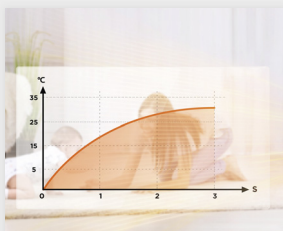

3 Sekunden schnelles Aufheizen

Die Heizung kann in 3 Sekunden auf 35°C aufheizen.