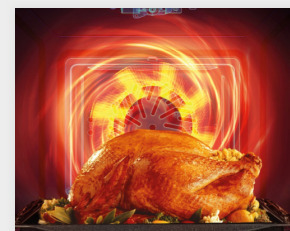

UVP: 829,00 €

ECO-Modus

Spart wertvolle Ressourcen

Im ECO-Modus wird der Energieverbrauch bei gleichbleibend hoher Leistung reduziert.

Multi-Grillen

Die neue Art des Grillens

Multi-Grillen eröffnet eine neue Geschmackswelt, die Ihre Geschmackspapillen herausfordert. Die starke Hitze umgibt das Grillgut sofort und bewahrt den Fleischsaft, während die Oberfläche wie beim traditionellen Holzkohlegrill knusprig wird.

3D Konvektion Pro+

Außen knusprig, innen zart

Die 3D-Konvektion-Pro+-Technologie verteilt die heiße Luft durch intelligenten Strömungstransport in jede Ecke des Garraums. Die Hitze kann somit gleichmäßig in die Lebensmittel eindringen.