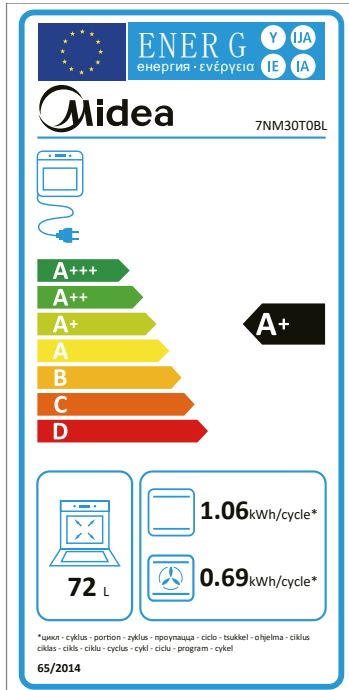

Insgesamt 12 Funktionen, davon 10 Backfunktionen und 2 Zusatzfunktionen, Energieeffizienzklasse A+*, Touch & Slide Control, max. Power 2900 W, Kindersicherung, Easy-clean-Innenraum, schnelles Vorheizen, Timer, 5 Einschub-Positionen, Garraum 72 l

UVP: 829,00 €

ECO-Modus

Spart wertvolle Ressourcen

Im ECO-Modus wird der Energieverbrauch bei gleichbleibend hoher Leistung reduziert.

Multi-Grillen

Die neue Art des Grillens

Multi-Grillen eröffnet eine neue Geschmackswelt, die Ihre Geschmackspapillen herausfordert. Die starke Hitze umgibt das Grillgut sofort und bewahrt den Fleischsaft, während die Oberfläche wie beim traditionellen Holzkohlegrill knusprig wird.

3D Konvektion Pro+

Außen knusprig, innen zart

Die 3D-Konvektion-Pro+-Technologie verteilt die heiße Luft durch intelligenten Strömungstransport in jede Ecke des Garraums. Die Hitze kann somit gleichmäßig in die Lebensmittel eindringen.

Energieeffizienzklasse [A+++ - D]	A+
Backtemperatur von-bis [°C]	30-250

Bedienung & Anzeige

Bedienung	Touch and Slide Control
Display	LED-Display
Kochwecker	•
Tageszeituhr	•
Kochzeitanzeige	•
Erreichte-Temperatur-Anzeige	digital