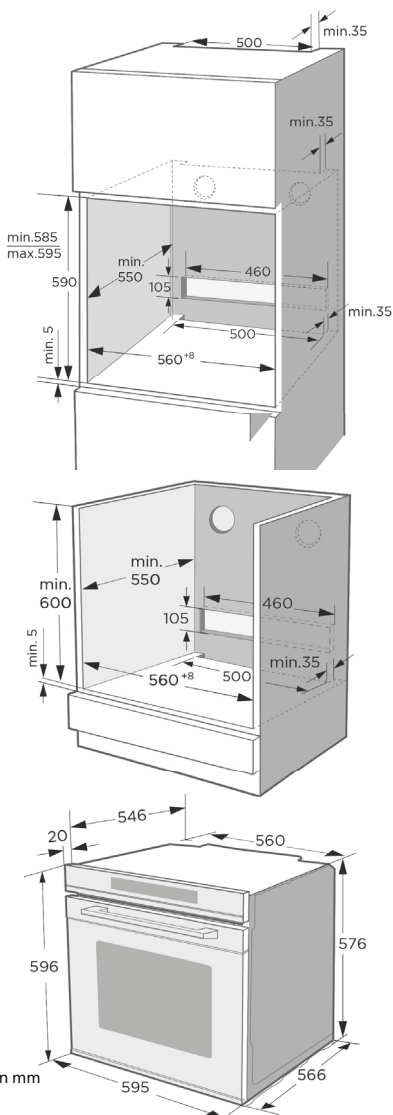

3D Konvektion Pro+

Außen knusprig, innen zart

Die 3D-Konvektion-Pro+-Technologie verteilt die heiße Luft durch intelligenten Strömungstransport in jede Ecke des Garraums. Die Hitze kann somit gleichmäßig in die Lebensmittel eindringen.

Abmessungen & Gewicht

Gewicht netto/brutto [kg]	31.5/35.6
Abmessungen Gerät (H x B x T) [mm]	596x595x566
Abmessungen Verpackung (H x B x T) [mm]	720x650x671

Installation

Einbauabmessungen (H x B x T) [mm]	600x560x570
------------------------------------	-------------