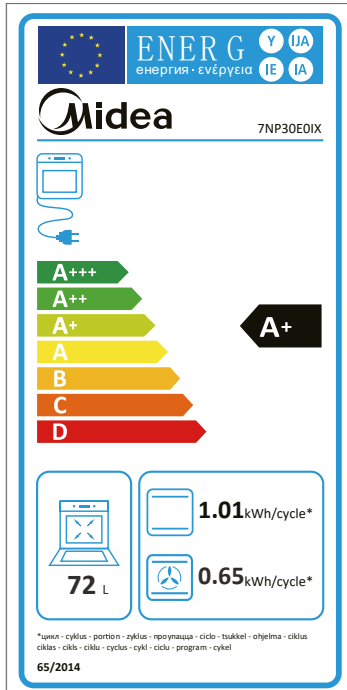

Allgemein

Marke	Midea
Modell	7NP30E0IX
EAN	4048164113644
Produkt	Backofen
Produktkategorie	Backofen
Produktserien	Serie 3
Bauart	Einbaugerät
Art	autark

Design

Farbe	Schwarz/Edelstahl

Leistung & Technik

Energieeffizienzklasse [A+++-D]	A+
Backtemperatur von-bis [°C]	30-250

Bedienung & Anzeige

Bedienung	Touch Control und versenkbare Knöpfe
Display	LED-Display
Kochwecker	•
Tageszeituhr	•
Kochzeitanzeige	•
Erreichte-Temperatur-Anzeige	digital

Innenraum & Zubehör

Seitengitter	abnehmbar
Backebenen [Anzahl]	5
Teleskopauszüge	1
Anzahl Backbleche und Roste	2 Backbleche, 1 Backrost
Garraum Volumen [Liter]	72
Garraum Material	emailliert

Backfunktionen

Backfunktionen	10
Unterhitze	•
Ober- & Unterhitze	•
Ober- & Unterhitze mit Umluft	•
3D-Heißluft	•
Eco	•
Grill	•
Großflächengrill	•
Turbo-Grill: Grill mit Umluft	•
Pizza Funktion	•
Gärstufe	•

Zusatzfunktionen

Zusatzfunktionen	2
Auftauen	•
Schnelles Vorheizen	•

Sicherheit & Reinigung

Türfenster	4-fach-Verglasung
Tür herausnehmbar	•
Side Racks herausnehmbar	•
Pyrolyse-Reinigung	•
Kindersicherung	•

Verbrauch & Umwelt

Energieeffizienzklasse [A+++-D]	A+
Energieeffizienzindex	-
Energieverbrauch [kWh/Zyklus]	-
Ober-/Unterhitze [kWh/Zyklus]	1.01
Umluft/Heißluft [kWh/Zyklus]	0.65

Anschlusswerte

Anschlusswert [W]	3200
Spannung [V]	220-240
Frequenz [Hz]	50/60
Absicherung [A]	-

Abmessungen & Gewicht

Gewicht netto/brutto [kg]	42/44.5
Abmessungen Gerät (H x B x T) [mm]	596x595x546
Abmessungen Verpackung (H x B x T) [mm]	720x650x671

Installation

Einbauabmessungen (H x B x T) [mm]	600x560x570

Midea Europe GmbH · Ludwig-Erhard-Straße 14 · 65760 Eschborn · Deutschland

+49 (0) 6196 90 20 0 | Kosten gemäß der Gebühren des Vertragspartners für Festnetz- oder Mobilfunkanschlüsse · info-meg@midea.com · www.midea.com/de

Stand: 12.04.2024 | Irrtümer und Änderungen vorbehalten.