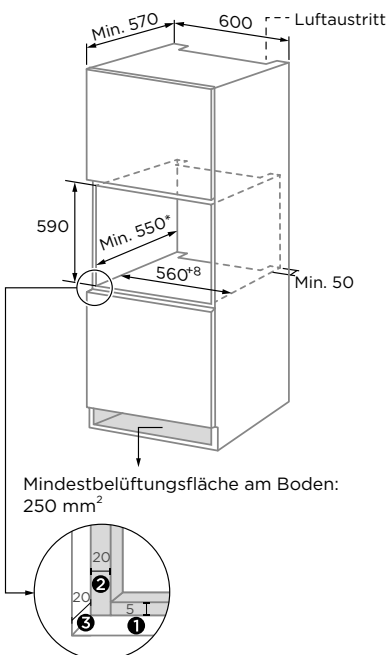

Allgemein

Marke	Midea
Modell	MBO7NM30E4-BK
EAN	4048164119172
Produkt	Backofen
Produktkategorie	Backofen
Produktserien	Serie 3
Bauart	Einbaugerät
Art	autark

Design

Farbe	Schwarz

Leistung & Technik

Energieeffizienzklasse [A+++~D]	A ++
Backtemperatur von-bis [°C]	30-280

Bedienung & Anzeige

Bedienung	Touch + Drehknopf
Display	LED-Display
Kochwecker	•
Tageszeituhr	•
Kochzeitanzeige	•
Schnelles Vorheizen	•
Erreichte-Temperatur-Anzeige	digital
Wifi	•

Innenraum & Zubehör

Seitengitter	abnehmbar
Backebenen [Anzahl]	5
Teleskopauszüge	1 Vollauszug
Integriertes Zubehör	1 Fettpfanne, 1 Backrost
Garraum Volumen [Liter]	72
Garraum Material	emailliert

Funktionen

Backfunktionen	11
Unterhitze	•
Oberhitze	•
Ober- & Unterhitze	•
Ober- & Unterhitze mit Umluft	•
3D-Heißluft	•
ECO-Funktion	•
Grill	•
Großflächengrill	•
Turbo-Grill: Grill mit Umluft	•
Pizza Funktion	•
Gärstufe	•

Zusatzfunktionen

Zusatzfunktionen	2
Auftauen	•
Warmhaltefunktion	•

Sicherheit & Reinigung

Türfenster	3-fach-Verglasung
Tür herausnehmbar	•
Side Racks herausnehmbar	•
Pyrolse-Reinigung	-
Kindersicherung	•

Verbrauch & Umwelt

Energieeffizienzklasse [A+++~D]	A ++
Energieverbrauch [kWh/Zyklus]	-
Ober-/Unterhitze [kWh/Zyklus]	1.05
Umluft/Heißluft [kWh/Zyklus]	0.51

Anschlusswerte

Anschlusswert [W]	3200
Spannung [V]	220-240
Frequenz [Hz]	50-60
Absicherung [A]	-

Abmessungen & Gewichte

Gewicht netto/brutto [kg]	31,5/35,6
Abmessungen Gerät (H x B x T) [mm]	596x595x566
Abmessungen Verpackung (H x B x T) [mm]	720x650x671

Installation

Einbauabmessungen (H x B x T) [mm]	600x560x570