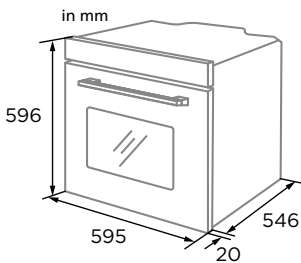

Allgemein

Marke	Midea
Modell	MBO7NM30E4-BK
EAN	4048164119172
Produkt	Backofen
Produktkategorie	Backofen
Produktserien	Serie 3
Bauart	Einbaugerät
Art	autark

Design

Farbe	Schwarz

Leistung & Technik

Energieeffizienzklasse [A+++~D]	A ++
Backtemperatur von-bis [°C]	30-280

Bedienung & Anzeige

Bedienung	Touch + Drehknopf
Display	LED-Display
Kochwecker	•
Tageszeituhr	•
Kochzeitanzeige	•
Schnelles Vorheizen	•
Erreichte-Temperatur-Anzeige	digital
Wifi	•

Innenraum & Zubehör

Seitengitter	abnehmbar
Backebenen [Anzahl]	5
Teleskopauszüge	1 Vollauszug
Integriertes Zubehör	1 Fettpfanne, 1 Backrost
Garraum Volumen [Liter]	72
Garraum Material	emailliert

Funktionen

Backfunktionen	11
Unterhitze	•
Oberhitze	•
Ober- & Unterhitze	•
Ober- & Unterhitze mit Umluft	•
3D-Heißluft	•
ECO-Funktion	•
Grill	•
Großflächengrill	•
Turbo-Grill: Grill mit Umluft	•
Pizza Funktion	•
Gärstufe	•

Zusatzfunktionen

Zusatzfunktionen	2
Auftauen	•
Warmhaltefunktion	•

Sicherheit & Reinigung

Türfenster	3-fach-Verglasung
Tür herausnehmbar	•
Side Racks herausnehmbar	•
Pyrolse-Reinigung	-
Kindersicherung	•

Verbrauch & Umwelt

Energieeffizienzklasse [A+++~D]	A ++
Energieverbrauch [kWh/Zyklus]	-
Ober-/Unterhitze [kWh/Zyklus]	1.05
Umluft/Heißluft [kWh/Zyklus]	0.51

Anschlusswerte

Anschlusswert [W]	3200
Spannung [V]	220-240
Frequenz [Hz]	50-60
Absicherung [A]	-

Abmessungen & Gewichte

Gewicht netto/brutto [kg]	31,5/35,6
Abmessungen Gerät (H x B x T) [mm]	596x595x566
Abmessungen Verpackung (H x B x T) [mm]	720x650x671

Installation

Einbauabmessungen (H x B x T) [mm]	600x560x570