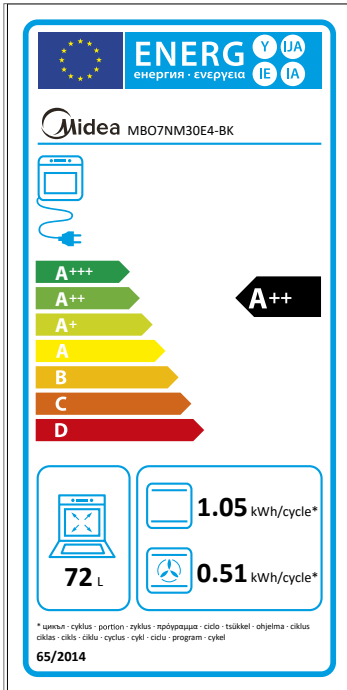

Allgemein

Marke	Midea
Modell	MBO7NM30E4-BK
EAN	4048164119172
Produkt	Backofen
Produktkategorie	Backofen
Produktserien	Serie 3
Bauart	Einbaugerät
Art	autark

Design

Farbe	Schwarz

Leistung & Technik

Energieeffizienzklasse [A+++~D]	A ++
Backtemperatur von-bis [°C]	30-280

Bedienung & Anzeige

Bedienung	Touch + Drehknopf
Display	LED-Display
Kochwecker	•
Tageszeituhr	•
Kochzeitanzeige	•
Schnelles Vorheizen	•
Erreichte-Temperatur-Anzeige	digital
Wifi	•

Innenraum & Zubehör

Seitengitter	abnehmbar
Backebenen [Anzahl]	5
Teleskopauszüge	1 Vollauszug
Integriertes Zubehör	1 Fettpfanne, 1 Backrost
Garraum Volumen [Liter]	72
Garraum Material	emailliert

Funktionen

Backfunktionen	11
Unterhitze	•
Oberhitze	•
Ober- & Unterhitze	•
Ober- & Unterhitze mit Umluft	•
3D-Heißluft	•
ECO-Funktion	•
Grill	•
Großflächengrill	•
Turbo-Grill: Grill mit Umluft	•
Pizza Funktion	•
Gärstufe	•

Zusatzfunktionen

Zusatzfunktionen	2
Auftauen	•
Warmhaltefunktion	•

Sicherheit & Reinigung

Türfenster	3-fach-Verglasung
Tür herausnehmbar	•
Side Racks herausnehmbar	•
Pyrolse-Reinigung	-
Kindersicherung	•

Verbrauch & Umwelt

Energieeffizienzklasse [A+++~D]	A ++
Energieverbrauch [kWh/Zyklus]	-
Ober-/Unterhitze [kWh/Zyklus]	1.05
Umluft/Heißluft [kWh/Zyklus]	0.51

Anschlusswerte

Anschlusswert [W]	3200
Spannung [V]	220-240
Frequenz [Hz]	50-60
Absicherung [A]	-

Abmessungen & Gewichte

Gewicht netto/brutto [kg]	31,5/35,6
Abmessungen Gerät (H x B x T) [mm]	596x595x566
Abmessungen Verpackung (H x B x T) [mm]	720x650x671

Installation

Einbauabmessungen (H x B x T) [mm]	600x560x570