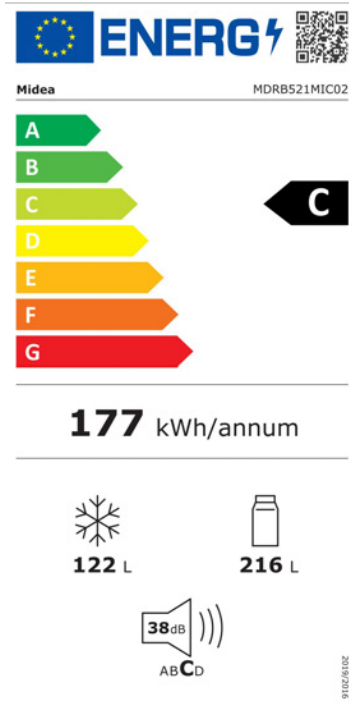

MEGA Serie

Kühl-/Gefrierkombination

MDRB521MIC02

40 48164 11375 0

Marke	Midea
Model	MDRB521MIC02
EAN	40 48164 11375 0
Produkt	Kühl-/Gefrierkombination
Produktkategorie	Gefrierteil unten
Produktserien	MEGA Serie
Bauart	Standgerät
Türe	2
Türöffnung	Griffmulde

Design

Farbe	Front Inox

Leistung & Technik

Kühltechnologie	Total NoFrost
Energieeffizienzklasse [A-G]	C
Kompressor	Inverter
Schnellfunktion Kühlen/Gefrieren	*/•
Sternekennzeichnung Gefrierteil	****
Gefriervermögen [kg/24h]	7,5
Lagerzeit bei Störung [Stunden]	15

Bedienung & Anzeige

Steuerung	Touch-Bedienung
Position Steuerung	Tür-Display
Display	LED-Display
Gefrierteil separat steuerbar	•
Auto Close (Schließdämpfung)	•

Innenraum & Zubehör

Nettoinhalt gesamt [Liter]	378
Nettoinhalt Kühl-/Gefrierteil [Liter]	256/122
LED Beleuchtung Kühl-/Gefrierteil	•/•
Türablagen Kühl-/Gefrierteil	3/-
Ablagen Kühl-/Gefrierteil	3/-
Schubladen Kühl-/Gefrierteil	2/3
Eierablage	•
Eiswürfelbehälter	•
Chiller Box	•

Sicherheit & Reinigung

Tür offen Warnung	•
Temperatur-Warnung	•

Verbrauch & Umwelt

Energieeffizienzklasse [A-G]	C
Energieverbrauch pro 24 Stunden [kWh]	0,484
Energieverbrauch pro Jahr [kWh]	177
Klimaklasse	N/SN/ST/T
Schalleistungspegel [dB(A)]	38

Anschlusswerte

Anschlusswert [W]	130
Spannung [V]	220-240
Frequenz [Hz]	50
Absicherung [A]	1,1

Abmessungen & Gewicht

Gewicht Netto/Brutto [kg]	89/98
Abmessungen Gerät (H x B x T) [mm]	2010x595x678
Abmessungen Verpackung (H x B x T) [mm]	2080x664x760

Installation

Türanschlag	rechts
Türanschlag wechselbar	•

Midea Europe GmbH
Ludwig-Erhard-Straße 14
65760 Eschborn
Deutschland

+49 (0) 6196 90 20 0
info-meg@midea.com
www.midea.com/de