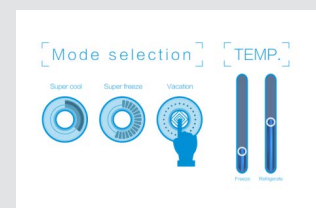

Elektronische Steuerung

Die Temperatur kann durch leichtes Berühren des Bildschirms eingestellt werden. Präzise elektronische Steuerung und geringe Toleranz sorgen für eine genaue und geeignete Lagertemperatur und halten Lebensmittel länger frisch.