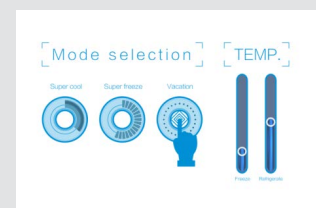

- Energie sparen
- Hohe Helligkeit
- Nutzlebensdauer verlängert

Elektronische Steuerung

Die Temperatur kann durch leichtes Berühren des Bildschirms eingestellt werden. Präzise elektronische Steuerung und geringe Toleranz sorgen für eine genaue und geeignete Lagertemperatur und halten Lebensmittel länger frisch.