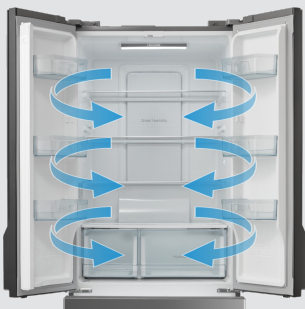

Midea

make yourself at home

Serie 6

Multi Door

MDRF648FGF28

40 48164 10500 7

Multi Door, 83 cm breit, Energieklasse F, NoFrost, 492 Liter Volumen, Chiller-Box, Fresh-Box, LED-Display, LED-Beleuchtung und Schnellkühl-/gefrierfunktion, Dark Inox

AllAround Cooling

Digital Control

LED Inside

Holiday Mode

Super Mode

Chiller Box

Gleiche Temperatur für alle!

Danke, AllAround Cooling. Lebensmittel verdienen das beste Klima. Das Midea AllAround Cooling kühlt mit Umluft.

Temperatur ist kein Zufall.

Die digitale Steuerung von Midea.

Entfernen

Kühlinarische Highlights.

Midea LED bringt Licht ins Kühlen.

Richtig gute Lebensmittel sehen verdammt gut aus. Die LED-Beleuchtung von Midea setzt sie in Szene.

40 dB(A)

2019/2019

Marke	Midea
Model	MDRF648FGF28
EAN	40 48164 10500 7
Produkt	Multi-Door
Bauart	Standgerät
Türen	4
Türöffnung	Griffmulde

Design

Farbe	Front Dark Inox
-------	-----------------

Leistung & Technik