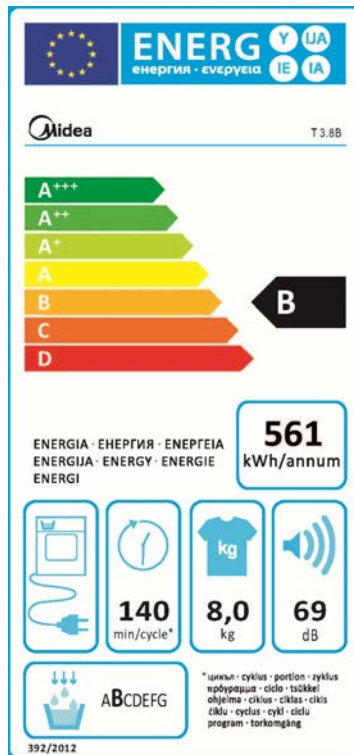

Kondenstrockner, 8kg, Energieeffizienz B, LED-Display, Kindersicherung, Schontrommel, Trommelbeleuchtung, Knitterschutz, Auffrischen, mein Programm

Care Drum

LED Display

Mein Programm

Silent

XL Door

Digital Control

Schont und schont und schont.

Alles schöner mit der Pflgetrommel.

Die Midea Care Drum erhält die Lieblings-sachen länger. Schön, oder?

Alles klar!

Das Midea LED Display zeigt's jedem.

Klare Sicht auf Startzeit, Programmauswahl und viele Extras. Das Midea LED Display zeigt, wie einfach Trocknen ist.

Das 1-Klick Trocknen.

Favorit speichern als Mein Programm.

Das beliebteste Programm starten mit einem Fingertippen - das ist „Mein Programm“ von Midea. Los geht's!

Kondenstrockner

T 3.8B

40 48164 10629 5

Marke	Midea
Model	T 3.8B
EAN	40 48164 10629 5
Produkt	Kondenstrockner

Design

Farbe	weiß
-------	------

Leistung & Technik

Fassungsvermögen [kg]	8
Energieeffizienzklasse [A+++ - D]	B
Zeit kontrollierte Trocknung	ja
Wärmepumpentrockner	nein

Bedienung & Anzeige

Bedienung	digital
Display Typ	LED
Restlaufzeitanzeige	ja
Programmstatus Anzeige	ja
Starzeitvorwahl [Stunden]	ja