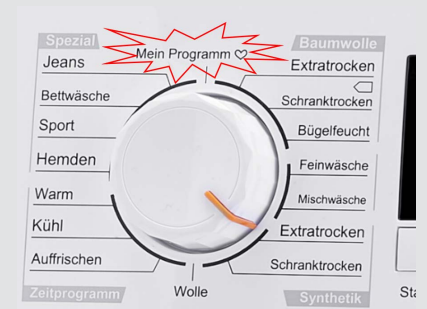

Schont und schont und schont.

Alles schöner mit der Pflgetrommel.

Die Midea Care Drum erhält die Lieblings-sachen länger. Schön, oder?

Alles klar!

Das Midea LED Display zeigt's jedem.

Klare Sicht auf Startzeit, Programmauswahl und viele Extras. Das Midea LED Display zeigt, wie einfach Trocknen ist.

Das 1-Klick Trocknen.

Favorit speichern als Mein Programm.

Das beliebteste Programm starten mit einem Fingertippen - das ist „Mein Programm“ von Midea. Los geht's!

Kondenstrockner

T 3.8B

40 48164 10629 5

Marke	Midea
Model	T 3.8B
EAN	40 48164 10629 5
Produkt	Kondenstrockner

Design

Farbe	weiß
-------	------

Leistung & Technik

Fassungsvermögen [kg]	8
Energieeffizienzklasse [A+++ - D]	B
Zeit kontrollierte Trocknung	ja
Wärmepumpentrockner	nein

Bedienung & Anzeige

Bedienung	digital
Display Typ	LED
Restlaufzeitanzeige	ja
Programmstatus Anzeige	ja
Starzeitvorwahl [Stunden]	ja