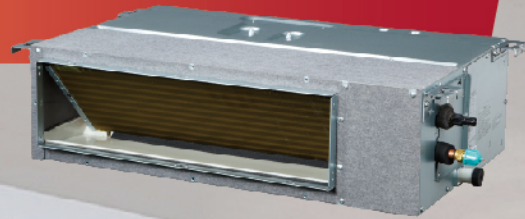

R32
Eco 節能運作

埋入型 變頻埋入型送風機

埋入型

12000/18000 BTU/h
210mm

全新DC直流送風馬達

整體效率提升15%以上。

靜壓值可調設計

能對應風管的需求做調整，增加使用彈性。

標配回風箱／過濾網

並可視安裝環境之需求調整回風口位置於後方或底部。

機體預留新鮮空氣接口

可搭配其他產品，優化室內空氣。