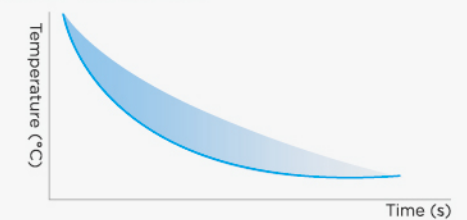

快速製冷

熱交換面積更高效率

新一代高速控頻啟動技術能夠讓壓縮機
快速的提高運轉頻率、讓冷媒快速流動，
較前一代機型加速時間減少約30%，當
您進入酷熱的空間內開啟冷氣時，快速製
冷便能瞬間給您涼爽的舒適溫度。