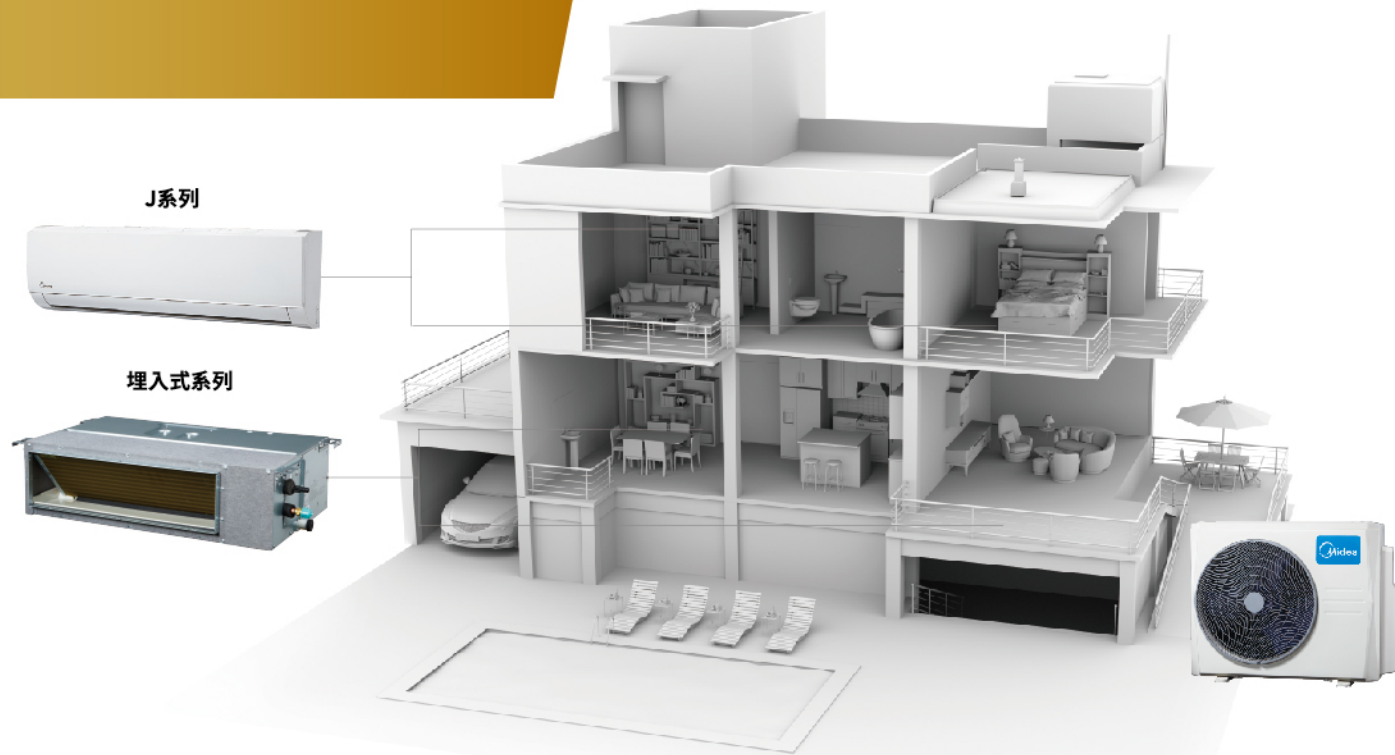

變頻系列 冷暖 1對多

一對多

多樣配置 便利生活