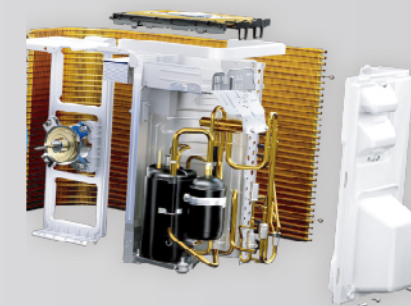

V-PAM 變頻控制

大幅提升壓縮機效率

Vector+I-PAM變頻控制技術使用較少的磁通量就能產生高旋轉扭矩，因此能大幅提升壓縮機的工作效率。