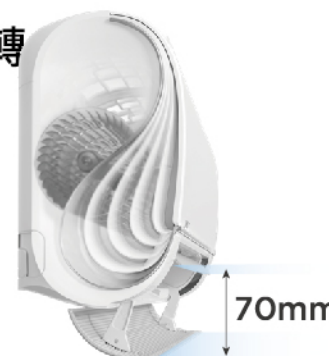

超廣角出風口 高速風扇運轉

70mm寬的超廣角出風口搭配大直徑的貫流風扇，可以迅速地達到您想要的舒適溫度。