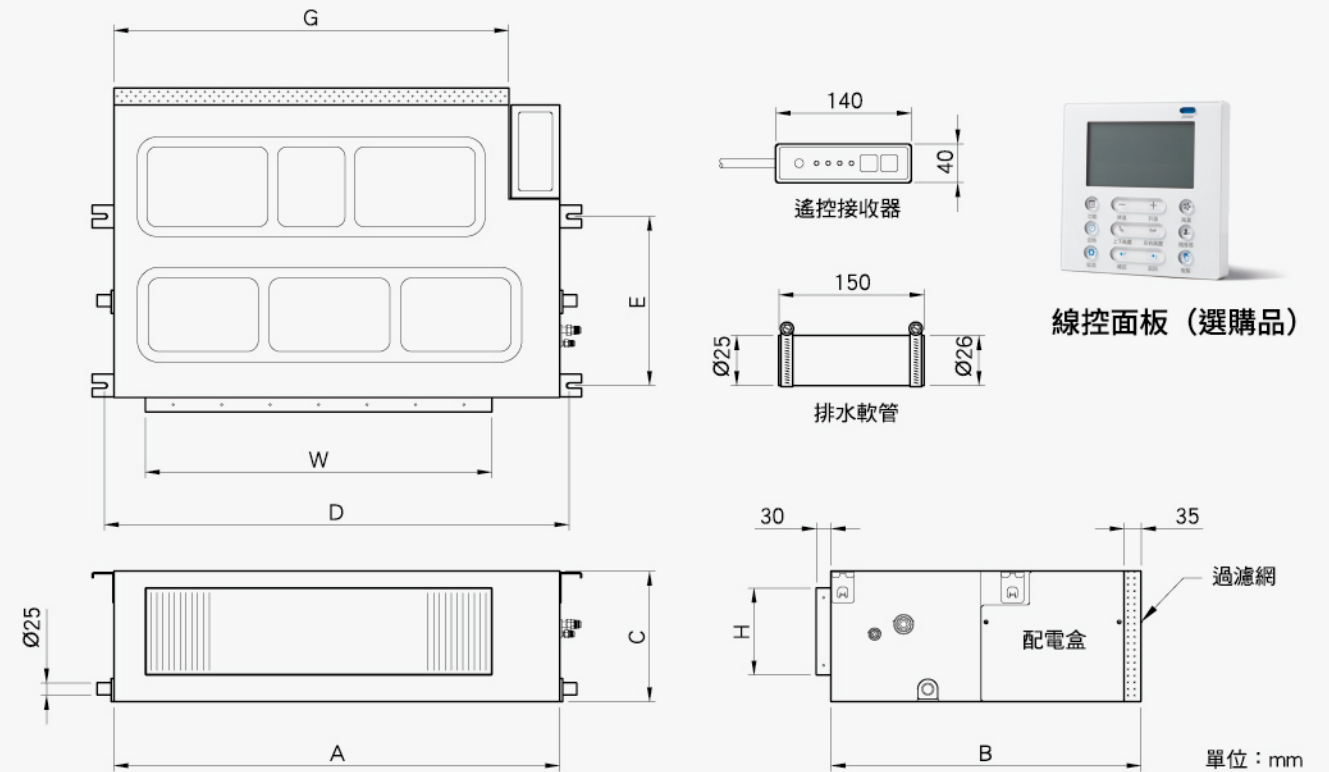

## 送風機三視尺寸圖

室外機	MVC-J28HA	MVC-J36HA	MVC-J40HA	MVC-J50HA	
室內機	MVF-J28HA	MVF-J36HA	MVF-J40HA	MVF-J50HA	
適用坪數	4-6	5-7	6-9	7-10	
冷/暖房能力 kW	2.8	3.6	4.3	5.3	
CSPF	5.63	5.47	5.41	5.48	
產品尺寸 W x H x D mm	室外機 805 x 555 x 330 室內機 700 x 200 x 505	805 x 555 x 330 700 x 200 x 505	805 x 555 x 330 880 x 210 x 675	890 x 675 x 345 880 x 210 x 675	
風量 CMM	11	11	16	16	
馬達輸出功率 W	37	37	43	54	
風扇數量	2				
馬達式樣	DC雙軸				
室內外機連絡線數及規格	3芯 x 1.25mm <sup>2</sup> 以上				
排水管	OD Ø 25mm 雙邊				
控制方式	液晶無線遙控 (可選購線控面板)				
安裝尺寸(mm)	吊孔距離	740 x 360	740 x 360	920 x 508	920 x 508
	出風口	536 x 150	536 x 150	706 x 135	706 x 135
	回風口	600 x 185	600 x 185	780 x 190	780 x 190