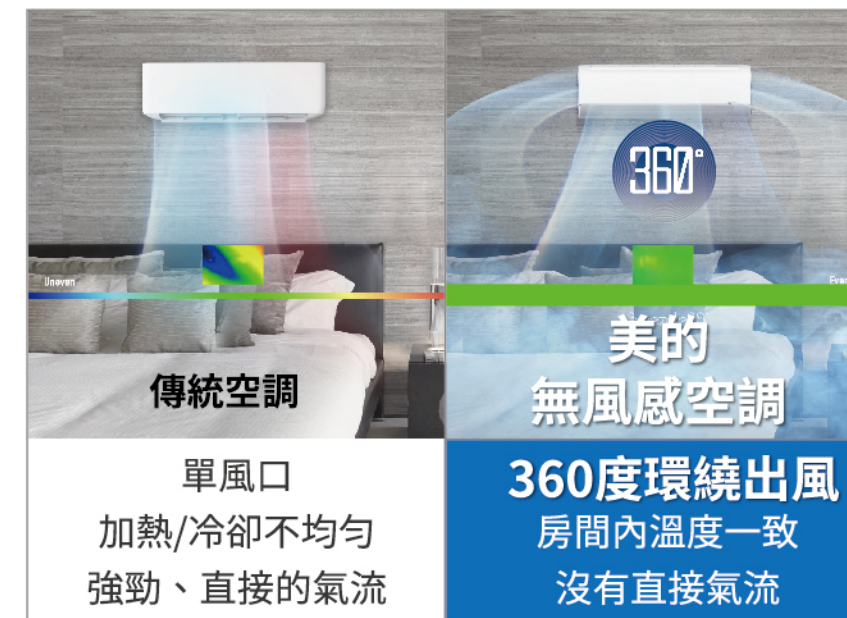

### 超廣角出風口 高速風扇運轉

70mm寬的超廣角出風口搭配大直徑的貫流風扇，可以迅速地達到您想要的舒適溫度。

### AI高速控頻啟動技術

在啟動後6秒內即可達到65Hz的運轉頻率並在如此高的轉速下穩定工作，提供強大的冷卻性能。

6s  
65Hz

SURROUND 氣流環繞技術  
The All-New Airflow Surround Technology

## 360度 氣體環流

傳統空調  
單風口  
加熱/冷卻不均勻  
強勁、直接的氣流

美的  
無風感空調  
360°環繞出風  
房間內溫度一致  
沒有直接氣流