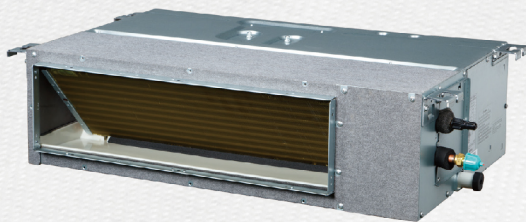

整體效率提升15%以上。

靜壓值可調設計

能對應風管需求做調整，增加使用彈性。

標配回風箱 / 過濾網

視安裝環境需求調整回風口位置於後方或底部。

機體預留新鮮空氣接口

可搭配其他產品優化室內空氣。

變頻冷暖 1對多