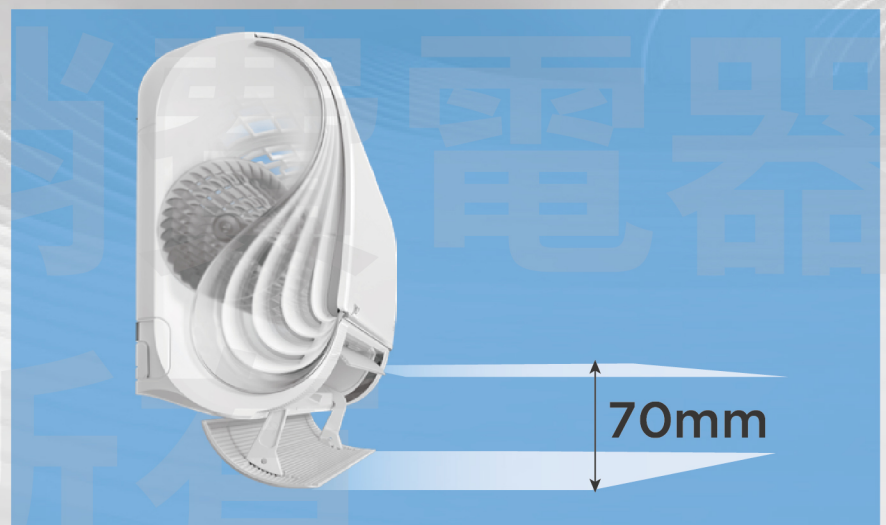

超廣角出風 風量大且遠

70mm廣角出風

最高風速搭配美的無風感內機70mm廣角出風口，有效傳遞冷/暖氣，達到快速調節室內溫度。

均勻環繞

S機身側翼 側面也出風

不只主出風口，機身側面也能出風，均勻散佈，氣流快速循環整體空間。

4D環繞 氣流均勻擴散

獨特側出風口，搭配廣角主出風口，氣流均勻散佈各個角落，整體空間快速降、升溫。