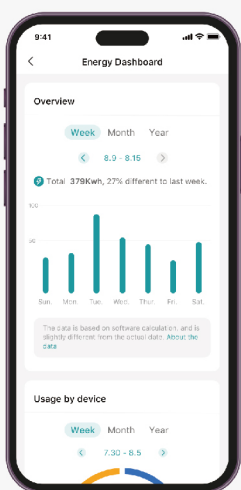

輕商

變頻埋入式送風機

全新DC直流送風馬達

整體效率提升15%以上。

靜壓值可調設計

能對應風管需求做調整，增加使用彈性。

標配回風箱 / 過濾網

視安裝環境需求調整回風口位置於後方或底部。

機體預留新鮮空氣接口

可搭配其他產品優化室內空氣。

變頻冷暖 1對多

1對2																			
MVC-2J52HA				MVC-3J74HA				MVC-3J85HA				MVC-3J100HA				MVC-4J130HA			
22+28	22+36	22+40	28+28	22+50	28+36	28+40	28+50	22+63	22+74	28+63	28+74	36+74	40+74	50+63	50+74	63+63	63+74	74+74	50+74
				36+36	36+40	36+50	40+40	36+63	40+50	40+63	50+50	63+63				63+63			

1對3										1對4			
MVC-3J74HA			MVC-3J85HA			MVC-3J100HA				MVC-4J130HA			
22+22+22	22+22+28	22+22+36	22+22+50	22+28+50	22+36+36	28+28+50	28+28+63	28+28+74	28+36+74	28+40+74	28+50+63	28+28+28+28	28+28+28+36
22+22+40	22+28+28	22+28+36	22+36+40	22+40+40	28+28+40	28+36+50	28+36+63	28+40+40	28+50+74	36+36+63	36+36+74	28+28+28+40	28+28+28+50
22+28+40	28+28+28	28+28+36	28+36+36	28+36+40		28+40+50	28+40+63	28+50+50	36+40+63	36+40+74	36+50+50	28+28+28+63	28+28+36+36
						36+36+36	36+36+40	36+36+50	36+50+63	40+40+63	40+50+50	28+28+36+40	28+28+36+50
						36+40+40	36+40+50	40+40+40	50+50+50			28+36+36+36	28+36+36+40
						40+40+50						28+36+36+50	36+36+36+36
												36+36+36+40	36+36+40+40

IoT 智慧遠端操控

周/月/年能耗狀況

Google Home · Alexa · IFTTT

榮獲iF及紅點產品設計獎
兼具前瞻性及使用體驗

※ IoT智慧操控感應器為選購配件，請洽購買通路

※ 第三方安裝及操作方式請洽具軟體商