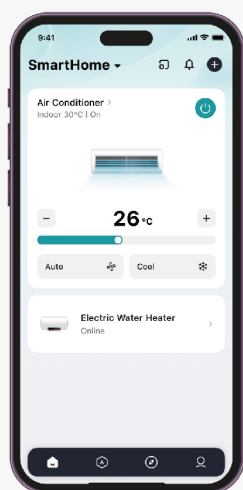

IoT 智慧遠端操控

透過家中網路連接裝置