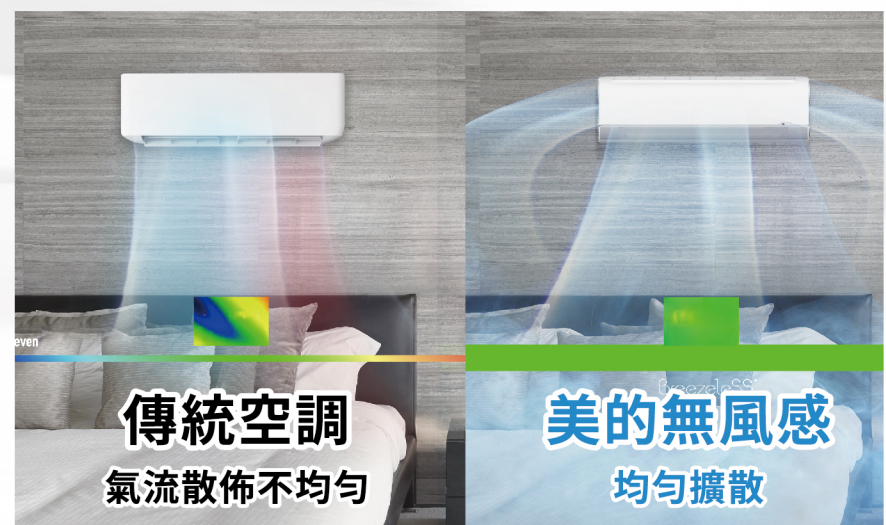

超廣角出風 風量大且遠

70mm廣角出風

最高風速搭配美的無風感內機70mm廣角出風口，有效傳遞冷/暖氣，達到快速調節室內溫度。

均勻環繞

S機身側翼 側面也出風

不只主出風口，機身側面也能出風，均勻散佈，氣流快速循環整體空間。

4D環繞 氣流均勻擴散

獨特側出風口，搭配廣角主出風口，氣流均勻散佈各個角落，整體空間快速降、升溫。